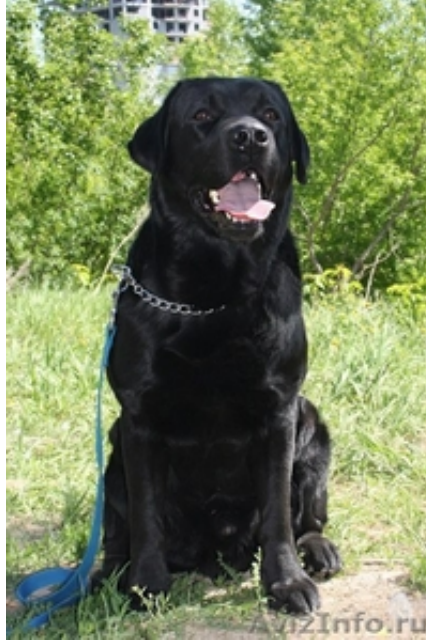

Кобель лабрадора для вязки.

Нижний Тагил, Россия

Предлагается для племенного использования кобель лабрадора черного окраса (несет в себе все три окраса). на данный момент имеем титулы Ю. САС, САС, ЛК, ЛПП, бест BISjunior-1, BIG-1, родители о. TAMERLANE EDLYN MDST WAIT A BIT (импорт USA) м. ХОТТИ ТОТТИ ГЕРМИОНА Чемпион России. HD-0.

Лабрадор-ретривер является одной из самых популярных пород собак. Первоначально эта порода была выведена в качестве рабочей собаки, поэтому многие лабрадоры всё ещё используются в качестве подружейных собак, собак-поводырей, собак-спасателей. Порода берёт своё начало на о. Ньюфаундленд на восточном побережье Канады.

Результаты исследований показывают, что есть три версии о происхождении названия породы «Лабрадор». Первые лабрадоры были исключительно чёрными, по окрасу напоминая породу «лабрадорит». Возможно, в честь этого камня лабрадоры и получили своё имя. Вторая версия гласит, что предки лабрадоров были выведены на полуострове Лабрадор. А третья, что лабрадоров так прозвали португальцы за их удивительную работоспособность, назвав их лабрадорами, что в переводе с португальского означает «труженик».