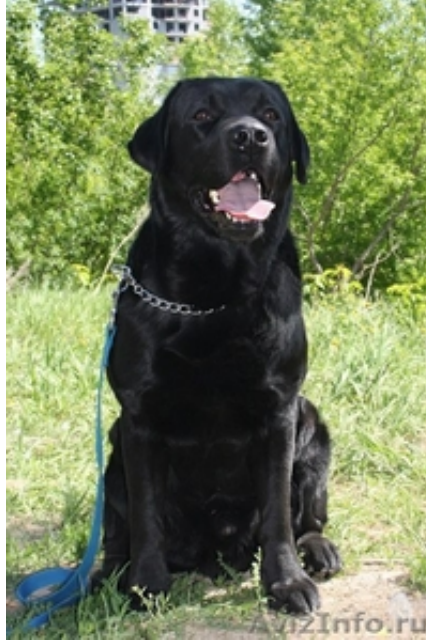

## Кобель лабрадора для вязки.

Нижний Тагил, Россия

Предлагается для племенного использования кобель лабрадора черного окраса ( несет в себе все три окраса). на данный момент имеем титулы Ю. САС, САС, ЛК, ЛПП, бест BISjunior-1, BIG-1, родители о. TAMERLANE EDLYN MDST WAIT A BIT (импорт USA) м. ХОТТИ ТОТТИ ГЕРМИОНА Чемпион России. HD-0.

Лабрадор-ретривер является одной из самых популярных пород собак. Первоначально эта порода была выведена в качестве рабочей собаки, поэтому многие лабрадоры всё ещё используются в качестве подружейных собак, собак-поводырей, собак-спасателей. Порода берёт своё начало на о. Ньюфаундленд на восточном побережье Канады.

Результаты исследований показывают, что есть три версии о происхождении названия породы «Лабрадор». Первые лабрадоры были исключительно чёрными, по окрасу напоминая породу «лабрадорит». Возможно, в честь этого камня лабрадоры и получили своё имя. Вторая версия гласит, что предки лабрадоров были выведены на полуострове Лабрадор. А третья, что лабрадоров так прозвали португальцы за их удивительную работоспособность, назвав их лабрадорами, что в переводе с португальского означает «труженик».